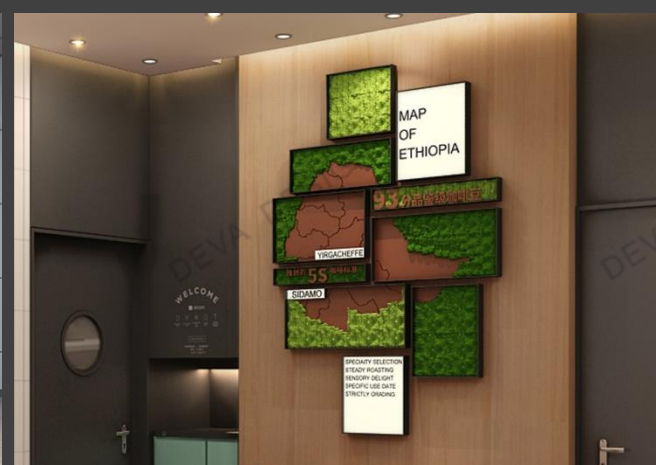

## RESTAURANT CHAIN SYSTEM

CHINA

石二锅 上海诚达创意园

永和大王 广元西路店

拉亚汉堡 上海金虹桥

# 连锁咖啡

COFFEE SHOP CHAIN SYSTEM

CHINA

KNOCK 闹咖啡 上/九六广场店 下/南昌路店

贝瑞咖啡 上海霍山路店

贝瑞咖啡上海新邻生活站店

幼教·零售空间

PRESCHOOL EDUCATION & RETAIL